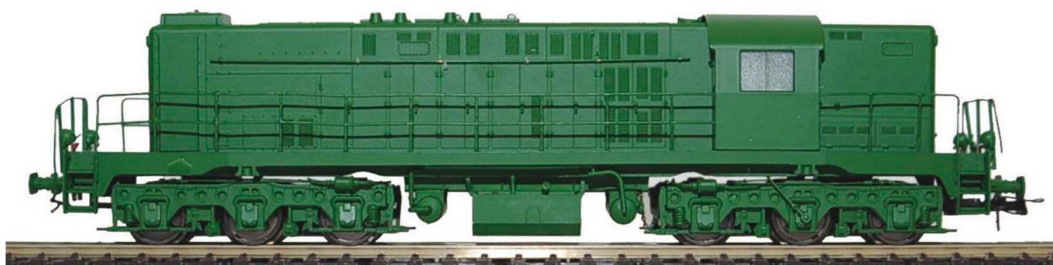

81650 Coche BB2004 / passenger car BB2004 RENFE

81651 CocheBBC2003 / passenger car BBC2003 RENFE

81652 Coche CC2887 / passenger car CC2887 RENFE

81653 Coche CC2785 / passenger car CC2785 RENFE

81654 Coche CCfiv219 / passenger car CCfiv219 NORTE

81655 Coche CCfiv197 / passenger car CCfiv197 NORTE

81656 Coche CCfiv188 / passenger car CCfiv188 NORTE

82030 Locomotora diesel A1A 62030 SNCF

Prototype

58802 Locomotora 333.307 "RENFE Mercancías"

MEHANO

58804 Locomotora 333.403 "Grandes Lineas" RENFE

81506 Locomotora 308 TECSA / Locomotive 308 TECSA

Mabac

H0 1/87

10

Años
Years
Jahre

2005 - 2015

M-31088 Diesel V200 "COMSA" - Limited edition

89900