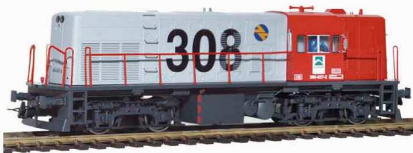

Mabac

H0 1/87

10

Años
Years
Jahre

2005 - 2015

Helsinki metro

Limited Edition

81505